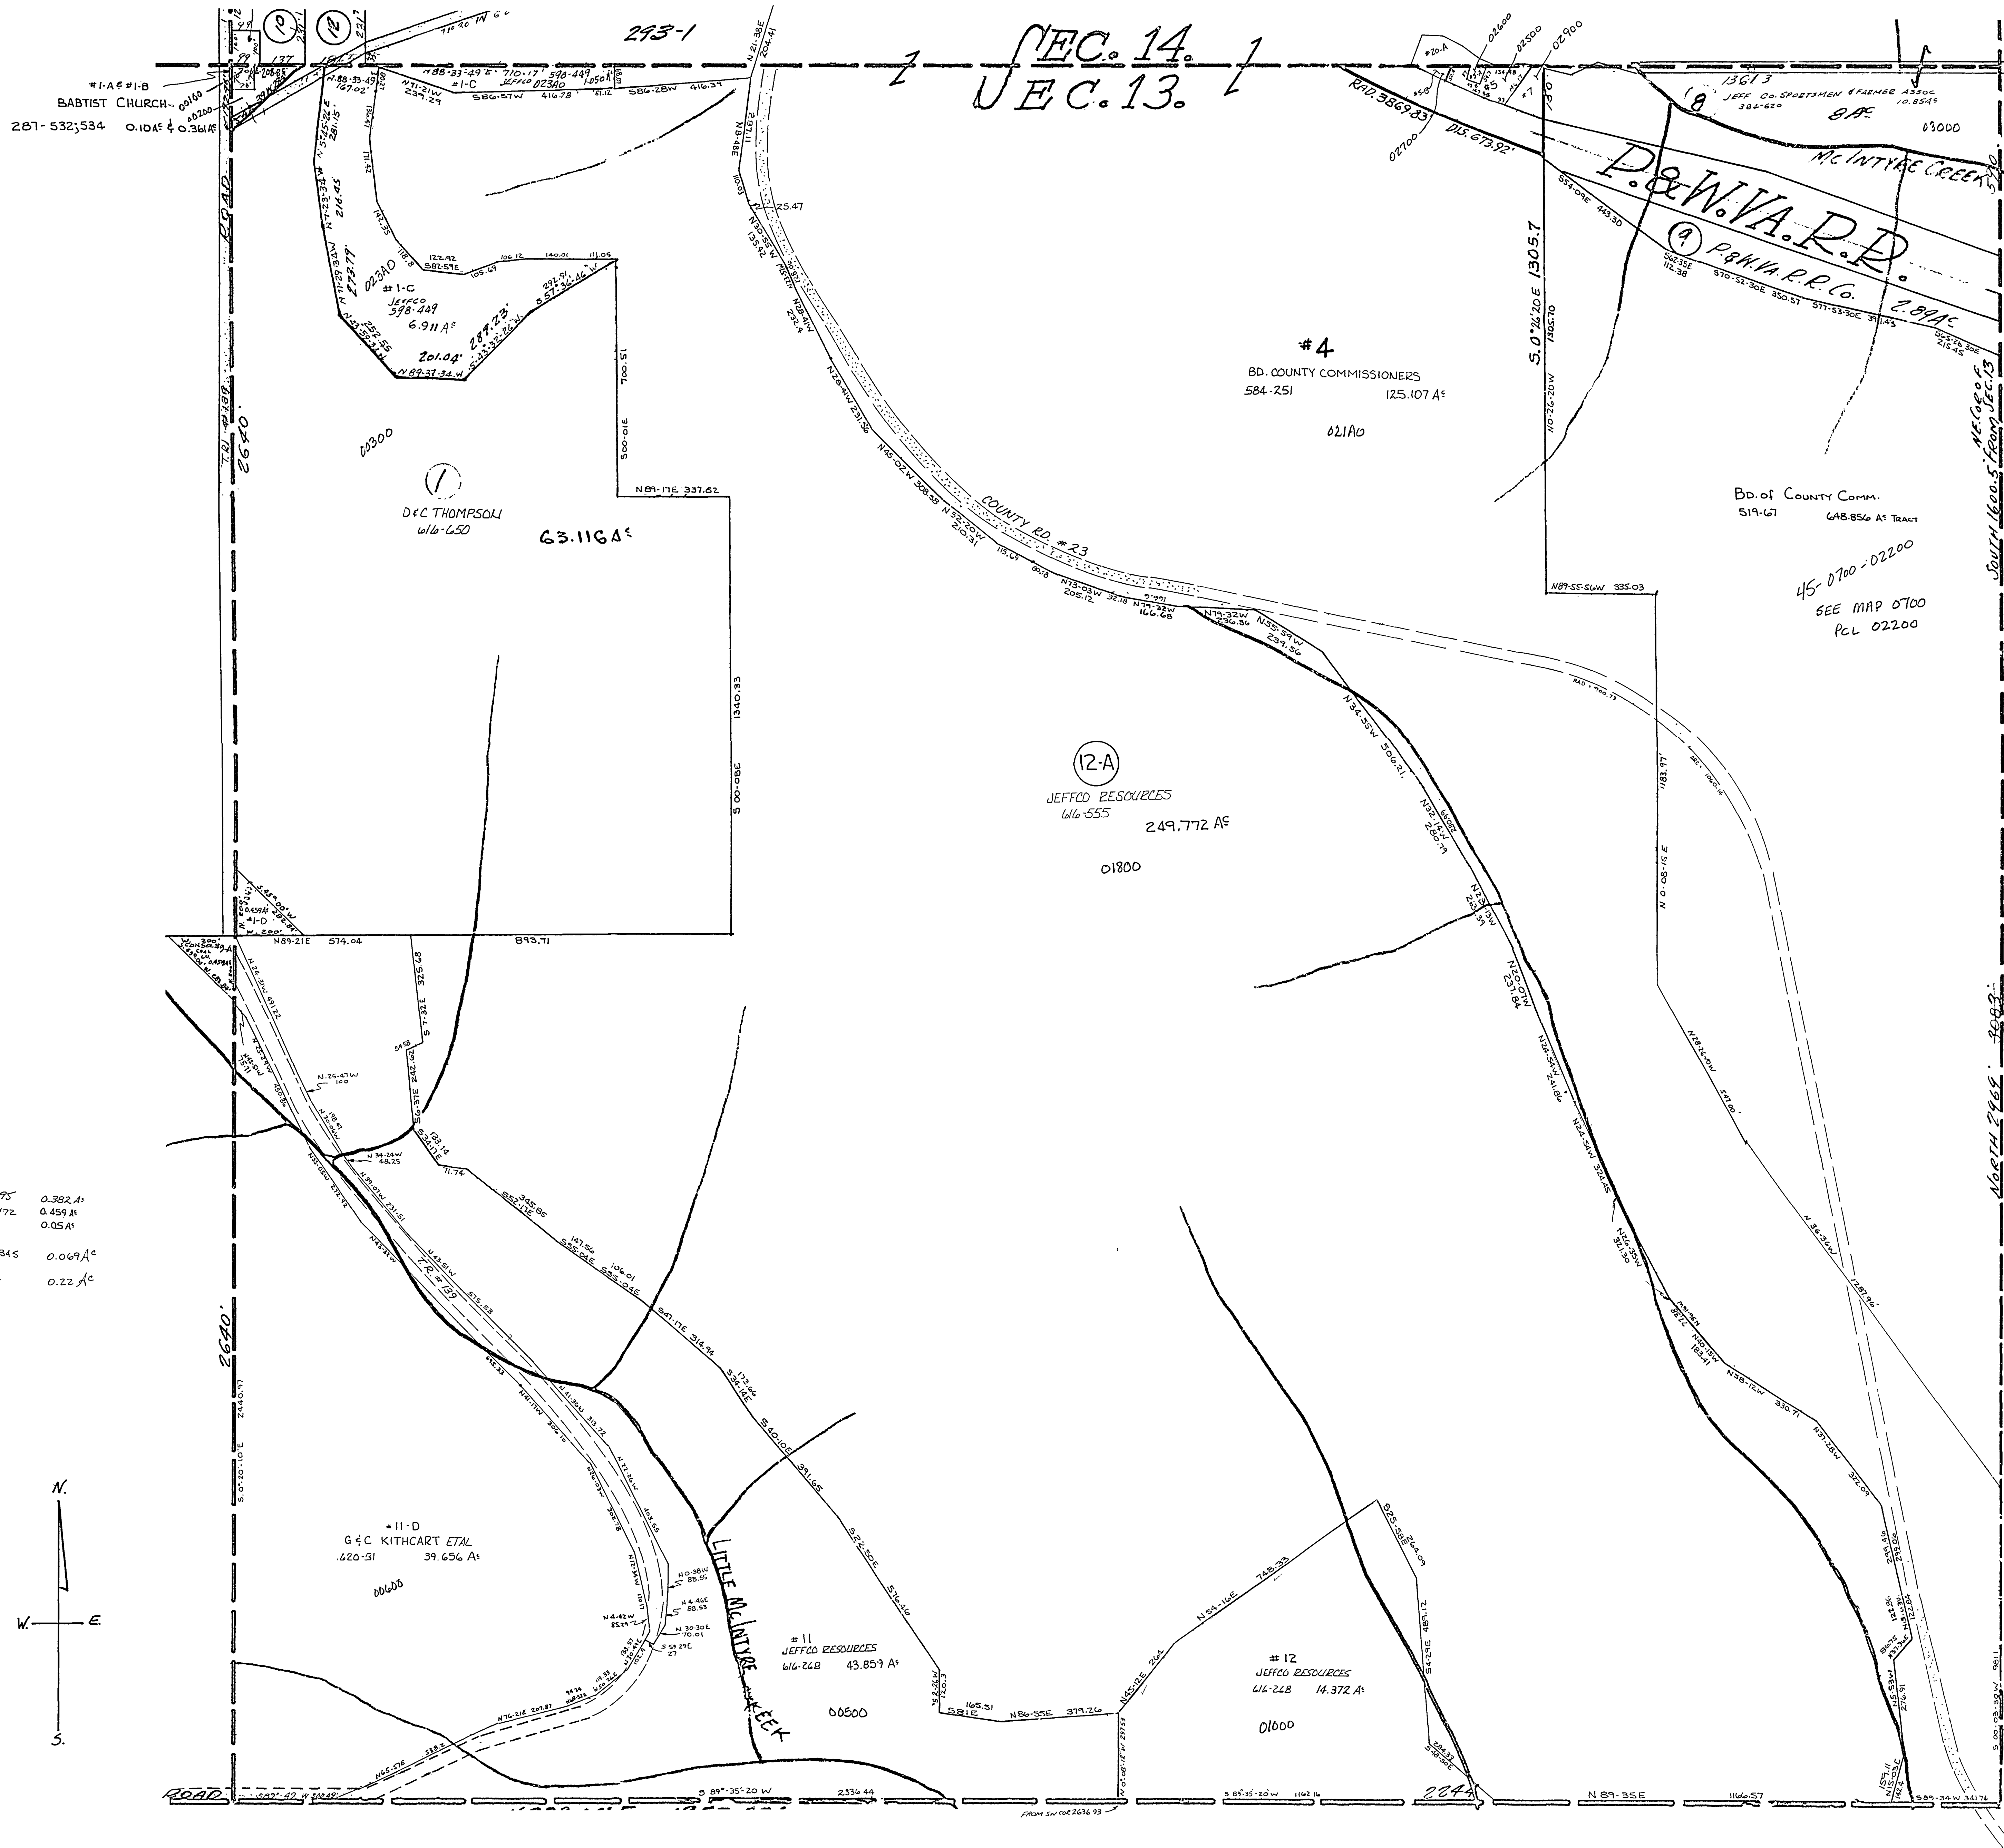

45-1300-

#5	D GEM	513-195	0.382 AC
#1-D	D & C THOMPSON	224-172	0.459 AC
#B-A	C. SMITH	34-829	0.05 AC
#5-B	D MASSEY	491-345	0.069 AC
#7	"	"	0.22 AC

WAYNE TWP  
 SEC.13.T.9,R.3.  
 SCALE: 1"=200'

160  
 13